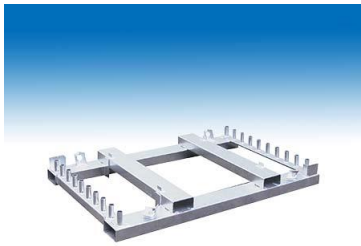

19.04.2024

Alle Preise verstehen sich pro Stück zzgl. gesetzlicher Mehrwertsteuer ab Lager.
Zwischenverkauf und Irrtümer vorbehalten.

SÜDDEUTSCHE
BAUMASCHINEN
HANDELS GMBH

MIETMASCHINENLISTE

VERKEHRSTECHNIK | ABSPERRGITTER

Lager- und
Transportgestell

ab €1,08

zzgl. MwSt. ab Lager
ab €1,29 inkl. MwSt. ab Lager