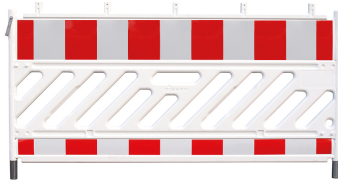

Absturzsicherung 2,0m

ab €2,25

zzgl. MwSt. ab Lager
ab €2,68 inkl. MwSt. ab Lager

Länge (mm)	2100
Höhe (mm)	1000
Material	Kunststoff
Folientyp	RA1 rot/weiß
Gewicht (kg)	13
Länge Transport (mm)	2100
Höhe Transport (mm)	1000

BAU Neu-Ulm
Am alten Flugplatz 5
89231 Neu-Ulm

Tel.: +49 731 97419-15

BAU Kempten
Dieselstr. 29
87437 Kempten

Tel.: +49 831 57535-12

BAU München
Schrederbächlstrasse 3
80995 München

Tel.: +49 89 15986709-15

BAU Ingolstadt
Im Weiherfeld 1
85051 Ingolstadt

Tel.: +49 8450 925145-15

BAU Füssen
Hiebelerstraße 22
87629 Füssen

Tel.: +49 8362 705307-1

BAU Ehingen
Talstraße 10
89584 Ehingen

Tel.: +49 7391 908940-0

BAU Telfs (AT)
Hans-Liebherr-Straße 11
A-6410 Telfs

Tel.: +43 5262 21059-0

info@bau-baumaschinen.de | info@bau-baumaschinen.at