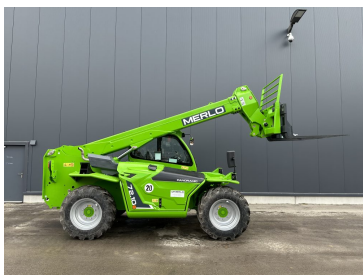

GEBRAUCHTMASCHINENLISTE

TELESKOPSTAPLER

Kramer Teleskoplader 4507

€42.000,00

zzgl. MwSt. ab Lager
€49.980,00 inkl. MwSt. ab Lager

Baujahr 2013
Betriebsstunden 4.780

Merlo Teleskopstapler P 27.6 Plus Stage V

€66.900,00

zzgl. MwSt. ab Lager
€79.611,00 inkl. MwSt. ab Lager

Baujahr 2023
Betriebsstunden 200
Zubehör inkl. Schaufel und
Palettengabel / ohne
Arbeitsbühne

Kramer Teleskoplader 2706 Stufe V

€69.900,00

zzgl. MwSt. ab Lager
€83.181,00 inkl. MwSt. ab Lager

Baujahr	2023
Betriebsstunden	200
Zubehör	inkl. Schaufel und Palettengabel

Kramer Teleskoplader 3610

€106.000,00

zzgl. MwSt. ab Lager
€126.140,00 inkl. MwSt. ab Lager

Baujahr	2022
Betriebsstunden	220
Zubehör	Inkl. Schaufel und Palettengabel

Merlo Teleskopstapler 72.10 Plus Panoramic

€119.000,00

zzgl. MwSt. ab Lager
€141.610,00 inkl. MwSt. ab Lager

Baujahr	2023
Betriebsstunden	10
Zubehör	inkl. Lasthaken und Gabelträger

Merlo Teleskopstapler ROTO 50.21 S