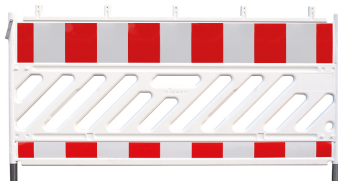

ABSPERRGITTER

Lager- und
Transportgestell

ab €1,08

zzgl. MwSt. ab Lager
ab €1,29 inkl. MwSt. ab Lager

Absturzsicherung 2,0m

ab €2,25

zzgl. MwSt. ab Lager
ab €2,68 inkl. MwSt. ab Lager

Länge (mm)	2100
Höhe (mm)	1000
Material	Kunststoff
Folientyp	RA1 rot/weiß
Gewicht (kg)	13
Länge Transport (mm)	2100
Höhe Transport (mm)	1000