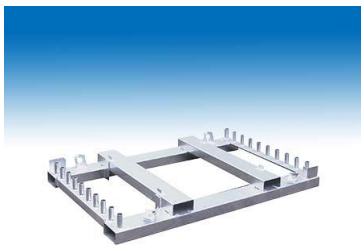

ABSPERRGITTER

Lager- und
Transportgestell

ab €1,08

zzgl. MwSt. ab Lager
ab €1,29 inkl. MwSt. ab Lager

Absturzsicherung 2,0m

ab €2,25

zzgl. MwSt. ab Lager
ab €2,68 inkl. MwSt. ab Lager

Länge (mm)	2100
Höhe (mm)	1000
Material	Kunststoff
Folientyp	RA1 rot/weiß
Gewicht (kg)	13
Länge Transport (mm)	2100
Höhe Transport (mm)	1000