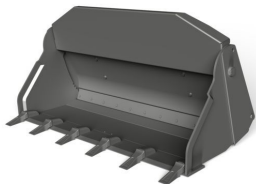

**Größen
Trägergeräte (cbm)
weitere Daten**

versch. Modelle
0,2 - 1,5
kontaktier uns!

KRAMER Klappschaufel

ab €14,40

zzgl. MwSt. ab Lager
ab €17,14 inkl. MwSt. ab Lager

**Größen
Trägergeräte (cbm)
weitere Daten**