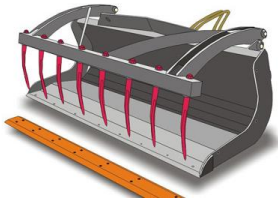

Sperrgutschaufel

ab €18,00

zzgl. MwSt. ab Lager
ab €21,42 inkl. MwSt. ab Lager

Leichtgutschaufel

ab €18,00

zzgl. MwSt. ab Lager
ab €21,42 inkl. MwSt. ab Lager

Seilwinde

ab €49,50