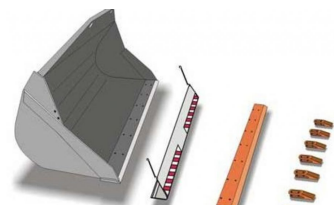

zzgl. MwSt. ab Lager
ab €7,50 inkl. MwSt. ab Lager

Standardschaufel

ab €8,10

zzgl. MwSt. ab Lager
ab €9,64 inkl. MwSt. ab Lager

BAU Neu-Ulm
Am alten Flugplatz 5
89231 Neu-Ulm

Tel.: +49 731 97419-15

BAU Kempten
Dieselstr. 29
87437 Kempten