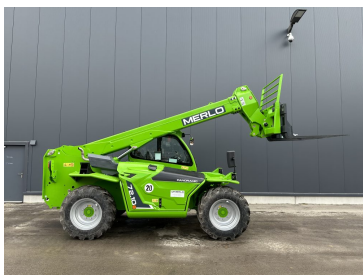

GEBRAUCHTMASCHINENLISTE

TELESKOPSTAPLER

Kramer Teleskoplader 4507

€42.000,00

zzgl. MwSt. ab Lager
€49.980,00 inkl. MwSt. ab Lager

Baujahr 2013
Betriebsstunden 4.780

Merlo Teleskopstapler P 27.6 Plus Stage V

€66.900,00

zzgl. MwSt. ab Lager
€79.611,00 inkl. MwSt. ab Lager

Baujahr 2023
Betriebsstunden 200
Zubehör inkl. Schaufel und
Palettengabel / ohne
Arbeitsbühne

**Kramer Teleskoplader 2706
Stufe V**

€69.900,00

zzgl. MwSt. ab Lager
€83.181,00 inkl. MwSt. ab Lager

Baujahr	2023
Betriebsstunden	200
Zubehör	inkl. Schaufel und Palettengabel

Kramer Teleskoplader 3610

€106.000,00

zzgl. MwSt. ab Lager
€126.140,00 inkl. MwSt. ab Lager

Baujahr	2022
Betriebsstunden	220
Zubehör	Inkl. Schaufel und Palettengabel

**Merlo Teleskopstapler
72.10 Plus Panoramic**

€119.000,00

zzgl. MwSt. ab Lager
€141.610,00 inkl. MwSt. ab Lager

Baujahr	2023
Betriebsstunden	10
Zubehör	inkl. Lasthaken und Gabelträger