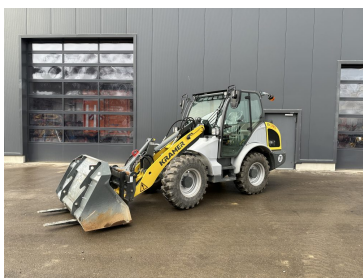

**Kramer Radlader 8085
Stufe V**

€59.900,00

zzgl. MwSt. ab Lager
€71.281,00 inkl. MwSt. ab Lager

Baujahr 2023
Betriebsstunden 150
Zubehör inkl. Schaufel und Palettengabel