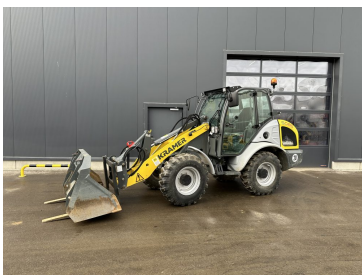

GEBRAUCHTMASCHINENLISTE

RADLADER KRAMER

**Kramer Radlader 5035
Stufe V Canopy**

€30.900,00

zzgl. MwSt. ab Lager
€36.771,00 inkl. MwSt. ab Lager

**Baujahr
Betriebsstunden
Zubehör**

2022
500
Inkl. Schaufel und
Palettengabel

Baujahr
Betriebsstunden
Zubehör

2022
600
Inkl. Schaufel und
Palettengabel

Kramer Radlader 5055 Kabine Stufe V

€45.900,00

zzgl. MwSt. ab Lager
€54.621,00 inkl. MwSt. ab Lager

Baujahr
Betriebsstunden
Zubehör

2022
350
Inkl. Schaufel und
Palettengabel

Kramer Radlader 5085 Stufe V

€50.000,00

zzgl. MwSt. ab Lager
€59.500,00 inkl. MwSt. ab Lager

Baujahr
Betriebsstunden
Zubehör

2022
200
inkl. Schaufel und
Palettengabel

**Kramer Radlader 5085
Stufe V**

€50.000,00

zzgl. MwSt. ab Lager
€59.500,00 inkl. MwSt. ab Lager

Baujahr
Betriebsstunden
Zubehör

2022
300
Inkl. Schaufel und
Palettengabel

Kramer Radlader 5085 Stufe V

€50.000,00