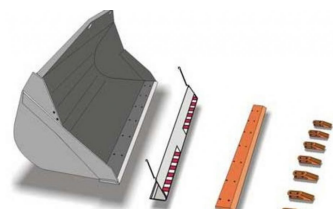

zzgl. MwSt. ab Lager
ab €7,50 inkl. MwSt. ab Lager

Standardschaufel

ab €8,10

zzgl. MwSt. ab Lager
ab €9,64 inkl. MwSt. ab Lager

BAU Neu-Ulm
Am alten Flugplatz 5
89231 Neu-Ulm

Tel.: +49 731 97419-15

BAU Kempten
Dieselstr. 49
87437 Kempten