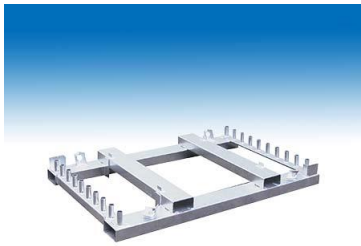

Lager- und
Transportgestell

ab €1,08

zzgl. MwSt. ab Lager
ab €1,29 inkl. MwSt. ab Lager

Absturzsicherung 2,0m

ab €2,25

zzgl. MwSt. ab Lager
ab €2,68 inkl. MwSt. ab Lager

Länge (mm)	2100
Höhe (mm)	1000
Material	Kunststoff
Folientyp	RA1 rot/weiß
Gewicht (kg)	13
Länge Transport (mm)	2100
Höhe Transport (mm)	1000