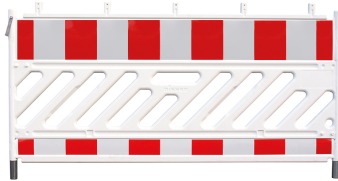

Lager- und
Transportgestell

ab €1,08

zzgl. MwSt. ab Lager
ab €1,29 inkl. MwSt. ab Lager

Absturzsicherung 2,0m

ab €2,25

zzgl. MwSt. ab Lager
ab €2,68 inkl. MwSt. ab Lager

Länge (mm)	2100
Höhe (mm)	1000
Material	Kunststoff
Folientyp	RA1 rot/weiß
Gewicht (kg)	13
Länge Transport (mm)	2100
Höhe Transport (mm)	1000