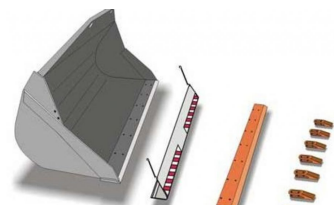

zzgl. MwSt. ab Lager
ab €7,50 inkl. MwSt. ab Lager

Standardschaufel

ab €8,10

zzgl. MwSt. ab Lager
ab €9,64 inkl. MwSt. ab Lager

BAU Neu-Ulm
Am alten Flugplatz 5
89231 Neu-Ulm

Tel.: +49 731 97419-15

BAU Kempten
Dieselstr. 49
87437 Kempten