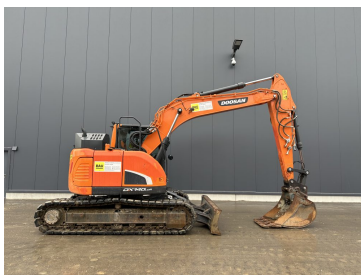

## CRAWLER EXCAVATORS

### Develon Kettenbagger DX 235 LCR Mono

**€69.000,00**

plus VAT ex stock  
€82.110,00 incl. VAT ex stock

Year of construction	2018
Hours of operation	4.053
Accessories	Inkl. OQ 70/55 und Zentralschmieranlage