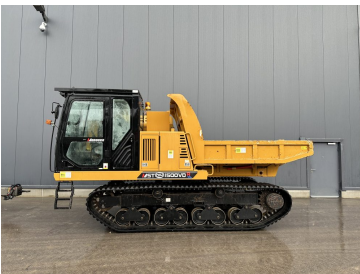

**Baujahr** 2020  
**Betriebsstunden** 1.500

**Morooka MST1500VDR  
Kettendumper**

**€139.000,00**

zzgl. MwSt. ab Lager  
€165.410,00 inkl. MwSt. ab Lager

**Baujahr** 2020  
**Betriebsstunden** 1.200

**Bergmann Dumper C 804 e**