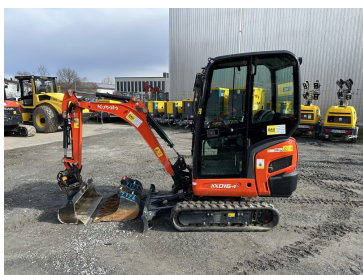

## Kubota Kompaktbagger KX 027-4 GL HighSpec

**€40.900,00**

zzgl. MwSt. ab Lager  
€48.671,00 inkl. MwSt. ab Lager

Baujahr 2023  
Betriebsstunden 150  
Zubehör inkl. Powertilt HS03

## Kubota Kompaktbagger KX 080-4 alpha 2 HOLP

**€84.000,00**

zzgl. MwSt. ab Lager  
€99.960,00 inkl. MwSt. ab Lager

**Baujahr** 2022  
**Betriebsstunden** 700  
**Zubehör** inkl. HOLP ROTOTOP