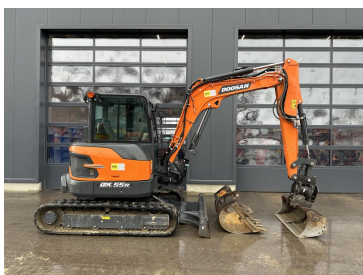

## Kubota Kurzheckbagger U 56-5 Powertilt

**€67.800,00**

zzgl. MwSt. ab Lager  
€80.682,00 inkl. MwSt. ab Lager

**Baujahr** 2023  
**Betriebsstunden** 450  
**Zubehör** inkl. Powertilt HS03

### Kubota Kompaktbagger KX 060-5 Powertilt

**€70.900,00**

zzgl. MwSt. ab Lager  
€84.371,00 inkl. MwSt. ab Lager

Baujahr	2023
Betriebsstunden	150
Zubehör	inkl. Powertilt