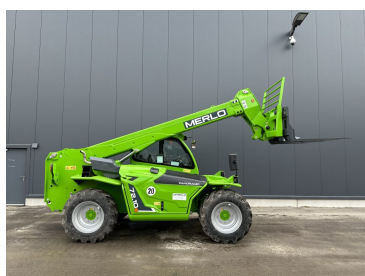

Baujahr 2020
Betriebsstunden 150

TELESKOPSTAPLER

Kramer Teleskoplader 2706 Stufe V

€69.900,00

zzgl. MwSt. ab Lager
€83.181,00 inkl. MwSt. ab Lager

Baujahr	2023
Betriebsstunden	200
Zubehör	inkl. Schaufel und Palettengabel

Merlo Teleskopstapler 72.10 Plus Panoramic

€119.000,00

zzgl. MwSt. ab Lager
€141.610,00 inkl. MwSt. ab Lager

Baujahr	2023
Betriebsstunden	10
Zubehör	inkl. Lasthaken und Gabelträger

**Merlo Teleskopstapler P
27.6 Plus Stage V**