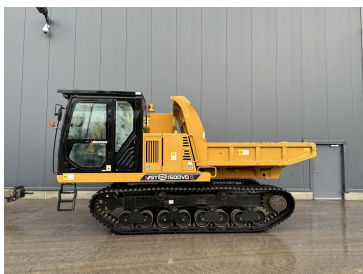

Baujahr 2020
Betriebsstunden 700

Bergmann Rad-Dumper C 810 s

€52.500,00

zzgl. MwSt. ab Lager
€62.475,00 inkl. MwSt. ab Lager

Baujahr 2020
Betriebsstunden 1.500

Morooka MST1500VDR Kettendumper

€139.000,00

zzgl. MwSt. ab Lager
€165.410,00 inkl. MwSt. ab Lager