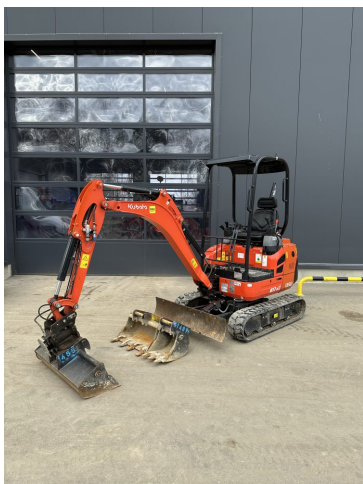

Baujahr	2018
Betriebsstunden	1.400
Zubehör	inkl. MS01

Kubota Kurzheckbagger U 56-5 GLS2

€66.000,00

zzgl. MwSt. ab Lager
€78.540,00 inkl. MwSt. ab Lager

Baujahr	2023
Betriebsstunden	150
Zubehör	inkl. Powertilt HS03

**Kubota Kompaktbagger KX
042-4 GLS2**

€45.000,00

zzgl. MwSt. ab Lager
€53.550,00 inkl. MwSt. ab Lager

Baujahr 2022
Betriebsstunden 700
Zubehör inkl. Schnellwechsler MS03

**Kubota Kurzheckbagger U
17-3 alpha HI Hybrid**