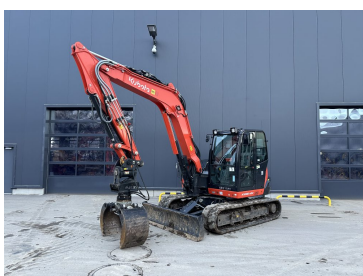

Baujahr 2022
Betriebsstunden 700
Zubehör inkl. HOLP ROTOTOP

Kubota Kompaktbagger KX 016-4 VK

€24.900,00

zzgl. MwSt. ab Lager
€29.631,00 inkl. MwSt. ab Lager

Baujahr 2022
Betriebsstunden 400
Zubehör inkl. PTM