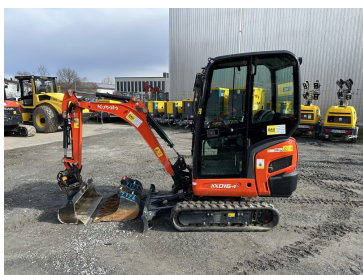

€40.900,00

zzgl. MwSt. ab Lager
€48.671,00 inkl. MwSt. ab Lager

Baujahr 2023
Betriebsstunden 150
Zubehör inkl. Powertilt HS03

Kubota Kompaktbagger KX 080-4 alpha 2 HOLP

€84.000,00

zzgl. MwSt. ab Lager
€99.960,00 inkl. MwSt. ab Lager

Baujahr 2022
Betriebsstunden 700
Zubehör inkl. HOLP ROTOTOP

Kubota Kompaktbagger KX 016-4 VK

€24.900,00

zzgl. MwSt. ab Lager
€29.631,00 inkl. MwSt. ab Lager

Baujahr 2022
Betriebsstunden 400
Zubehör inkl. PTM