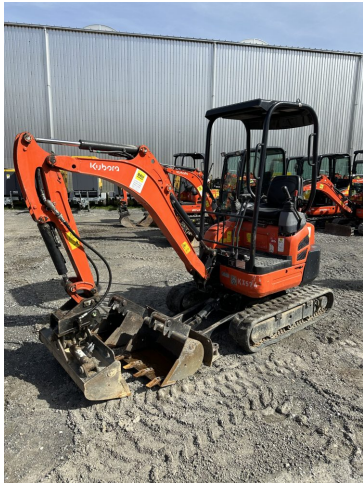

Kubota Kurzheckbagger U 17-3 Hybrid VÜ

€25.500,00

zzgl. MwSt. ab Lager
€30.345,00 inkl. MwSt. ab Lager

Baujahr	2018
Betriebsstunden	1.400
Zubehör	inkl. MS01