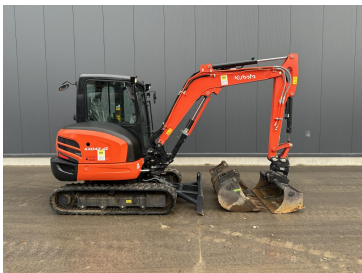

Baujahr 2023
Betriebsstunden 450
Zubehör inkl. Powertilt HS03

**Kubota Kompaktbagger KX
060-5 Powertilt**

€70.900,00

zzgl. MwSt. ab Lager
€84.371,00 inkl. MwSt. ab Lager

Baujahr 2023
Betriebsstunden 150
Zubehör inkl. Powertilt

**Doosan Kurzheckbagger DX
55R-7 Powertilt**

€56.000,00

zzgl. MwSt. ab Lager
€66.640,00 inkl. MwSt. ab Lager

Baujahr 2022
Betriebsstunden 300
Zubehör inkl. Powertilt

**Kubota Kompaktbagger KX
042-4a GLS2 Powertilt**