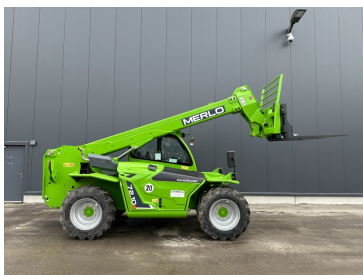

Baujahr 2022
Betriebsstunden 450

Endress Mobile Flutlichtanlage EFA 850 S4 150 Hybrid

€12.000,00

zzgl. MwSt. ab Lager
€14.280,00 inkl. MwSt. ab Lager

Baujahr 2020
Betriebsstunden 150

TELESKOPSTAPLER

Kramer Teleskoplader 2706 Stufe V

€69.900,00

zzgl. MwSt. ab Lager
€83.181,00 inkl. MwSt. ab Lager

Baujahr	2023
Betriebsstunden	200
Zubehör	inkl. Schaufel und Palettengabel

Merlo Teleskopstapler 72.10 Plus Panoramic

€119.000,00

zzgl. MwSt. ab Lager
€141.610,00 inkl. MwSt. ab Lager