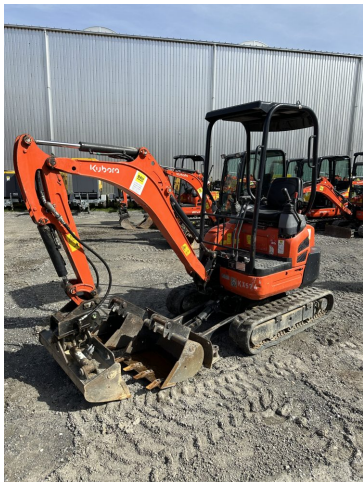

Baujahr	2023
Betriebsstunden	150
Zubehör	inkl. Powertilt HS03

Kubota Kompaktbagger KX 019-4 VK

€23.000,00

zzgl. MwSt. ab Lager
€27.370,00 inkl. MwSt. ab Lager

Baujahr	2023
Betriebsstunden	1.000
Zubehör	inkl. MS01