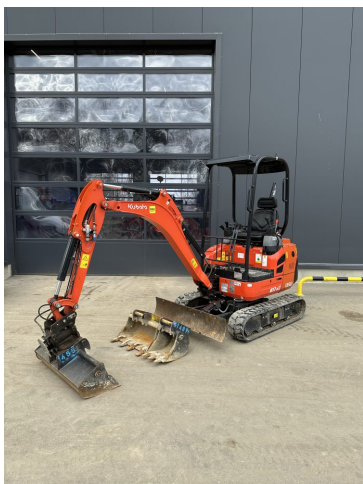

Baujahr	2023
Betriebsstunden	150
Zubehör	inkl. Powertilt HS03

**Kubota Kompaktbagger KX
042-4 GLS2**

€45.000,00

zzgl. MwSt. ab Lager
€53.550,00 inkl. MwSt. ab Lager

Baujahr 2022
Betriebsstunden 700
Zubehör inkl. Schnellwechsler MS03

**Kubota Kurzheckbagger U
17-3 alpha HI Hybrid**

€38.000,00

zzgl. MwSt. ab Lager
€45.220,00 inkl. MwSt. ab Lager

Baujahr 2022
Betriebsstunden 220
Zubehör inkl. Powertilt

DEVELON Kompaktbagger DX 63-3

€57.900,00