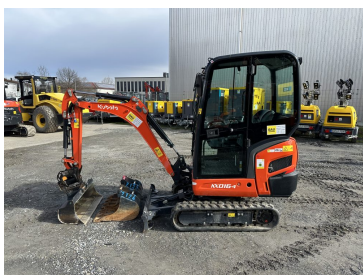

## Kubota Kompaktbagger KX 027-4 GL HighSpec

**€40.900,00**

zzgl. MwSt. ab Lager  
€48.671,00 inkl. MwSt. ab Lager

Baujahr	2023
Betriebsstunden	150
Zubehör	inkl Powertilt HS03

**Kubota Kompaktbagger KX  
080-4 alpha 2 HOLP**

**€84.000,00**

zzgl. MwSt. ab Lager  
€99.960,00 inkl. MwSt. ab Lager

**Baujahr** 2022  
**Betriebsstunden** 700  
**Zubehör** inkl. HOLP ROTOTOP

**Kubota Kompaktbagger KX  
016-4 VK**

**€24.900,00**

zzgl. MwSt. ab Lager  
€29.631,00 inkl. MwSt. ab Lager