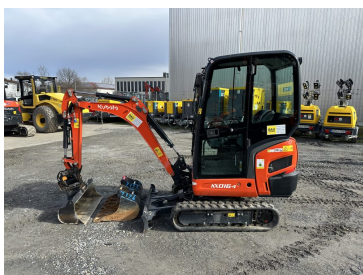

Baujahr	2022
Betriebsstunden	500
Zubehör	inkl. MS01

Kubota Kompaktbagger KX 027-4 GL HighSpec

€40.900,00

zzgl. MwSt. ab Lager
€48.671,00 inkl. MwSt. ab Lager

Baujahr	2023
Betriebsstunden	150
Zubehör	inkl Powertilt HS03

**Kubota Kompaktbagger KX
080-4 alpha 2 HOLP**

€84.000,00

zzgl. MwSt. ab Lager
€99.960,00 inkl. MwSt. ab Lager

Baujahr 2022
Betriebsstunden 700
Zubehör inkl. HOLP ROTOTOP

**Kubota Kompaktbagger KX
016-4 VK**