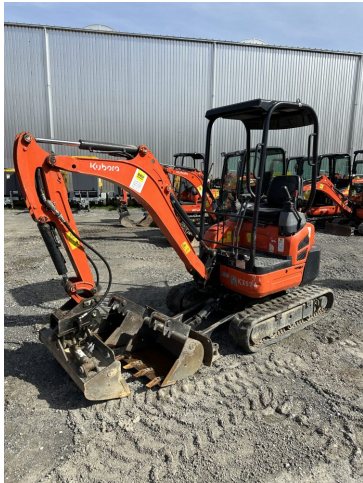

Baujahr	2023
Betriebsstunden	150
Zubehör	inkl. Powertilt HS03

Kubota Kompaktbagger KX 019-4 VK

€23.000,00

zzgl. MwSt. ab Lager
€27.370,00 inkl. MwSt. ab Lager

Baujahr	2023
Betriebsstunden	1.000
Zubehör	inkl. MS01