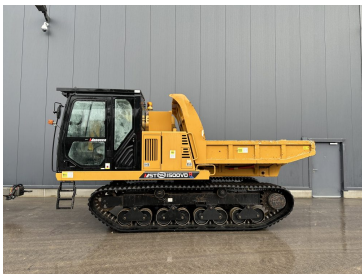

Baujahr 2020
 Betriebsstunden 700

**Bergmann Rad-Dumper C
810 s**

€52.500,00

zzgl. MwSt. ab Lager
€62.475,00 inkl. MwSt. ab Lager

Baujahr 2020
Betriebsstunden 1.500

**Morooka MST1500VDR
Kettendumper**

€139.000,00