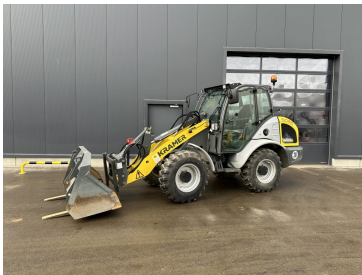

**Kramer Radlader 5085
Stufe V**

€50.000,00

zzgl. MwSt. ab Lager
€59.500,00 inkl. MwSt. ab Lager

Baujahr 2022
Betriebsstunden 200
Zubehör inkl. Schaufel und Palettengabel