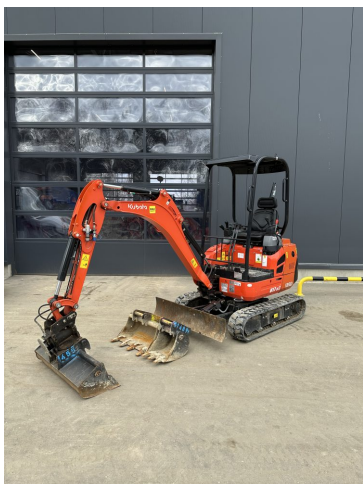

**Kubota Kurzheckbagger U
17-3 alpha HI Hybrid**

€38.000,00

zzgl. MwSt. ab Lager
€45.220,00 inkl. MwSt. ab Lager

Baujahr 2022
Betriebsstunden 220
Zubehör inkl. Powertilt