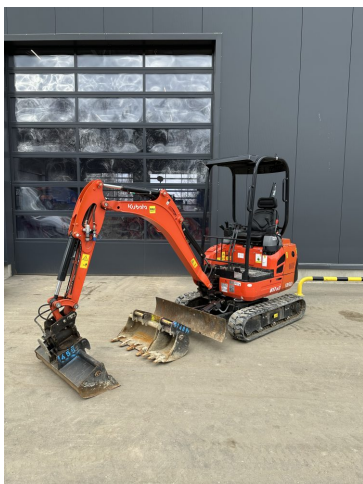

Baujahr	2023
Betriebsstunden	150
Zubehör	inkl. Powertilt HS03

Kubota Kompaktbagger KX 042-4 GLS2

€45.000,00

zzgl. MwSt. ab Lager
€53.550,00 inkl. MwSt. ab Lager

Baujahr	2022
Betriebsstunden	700
Zubehör	inkl. Schnellwechsler MS03

Kubota Kurzheckbagger U 17-3 alpha HI Hybrid

€38.000,00

zzgl. MwSt. ab Lager
€45.220,00 inkl. MwSt. ab Lager

Baujahr	2022
Betriebsstunden	220
Zubehör	inkl. Powertilt

DEVELON Kompaktbagger DX 63-3

€57.900,00