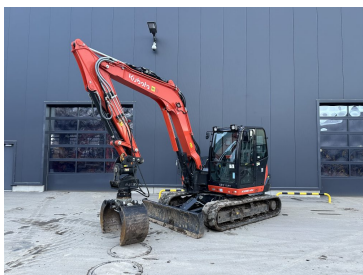

**Kubota Kompaktbagger KX
080-4 alpha 2**

€88.000,00

zzgl. MwSt. ab Lager
€104.720,00 inkl. MwSt. ab Lager

Baujahr 2023
Betriebsstunden 240
Zubehör inkl. Powertilt HS08