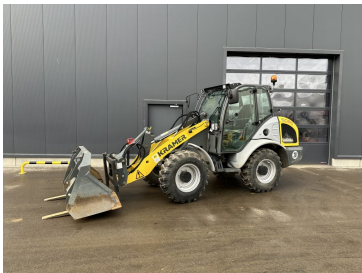

Kramer Radlader 5085 Stufe V

€50.000,00

zzgl. MwSt. ab Lager
€59.500,00 inkl. MwSt. ab Lager

Baujahr 2022
Betriebsstunden 200
Zubehör inkl. Schaufel und Palettengabel