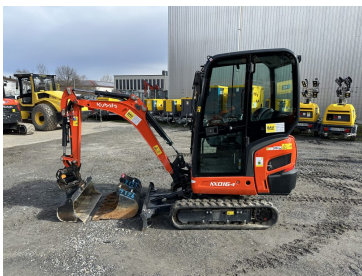

Baujahr 2023
Betriebsstunden 150
Zubehör inkl. Powertilt HS03

**Kubota Kompaktbagger KX
080-4 alpha 2 HOLP**

€84.000,00

zzgl. MwSt. ab Lager
€99.960,00 inkl. MwSt. ab Lager

Baujahr 2022
Betriebsstunden 700
Zubehör inkl. HOLP ROTOTOP