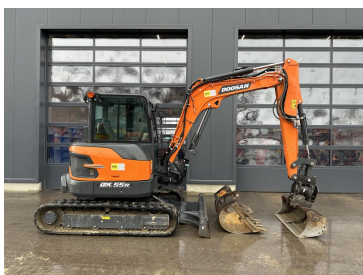

Doosan Kurzheckbagger DX 55R-7 Powertilt

€56.000,00

zzgl. MwSt. ab Lager
€66.640,00 inkl. MwSt. ab Lager

Baujahr	2022
Betriebsstunden	300
Zubehör	inkl. Powertilt