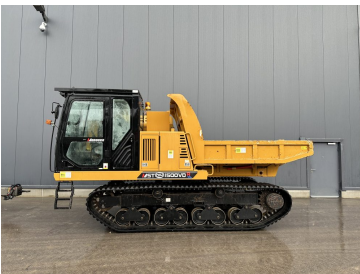

Baujahr 2020
Betriebsstunden 700

**Bergmann Rad-Dumper C
810 s**

€52.500,00

zzgl. MwSt. ab Lager
€62.475,00 inkl. MwSt. ab Lager

Baujahr 2020
Betriebsstunden 1.500

**Morooka MST1500VDR
Kettendumper**

€139.000,00