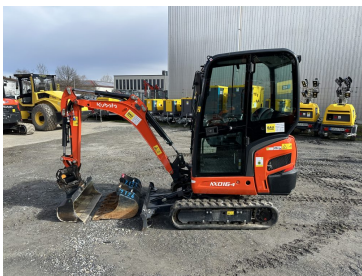

Kubota Kompaktbagger KX 027-4 GL HighSpec

€40.900,00

zzgl. MwSt. ab Lager
€48.671,00 inkl. MwSt. ab Lager

Baujahr 2023
Betriebsstunden 150
Zubehör inkl. Powertilt HS03

**Kubota Kompaktbagger KX
080-4 alpha 2 HOLP**

€84.000,00

zzgl. MwSt. ab Lager
€99.960,00 inkl. MwSt. ab Lager

Baujahr 2022
Betriebsstunden 700
Zubehör inkl. HOLP ROTOTOP

**Kubota Kompaktbagger KX
016-4 VK**

€24.900,00

zzgl. MwSt. ab Lager
€29.631,00 inkl. MwSt. ab Lager