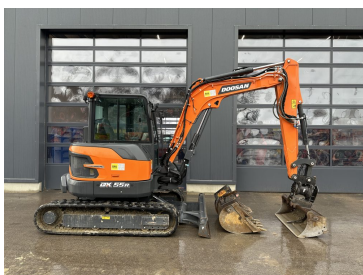

Baujahr 2023
Betriebsstunden 450
Zubehör inkl. Powertilt HS03

Kubota Kompaktbagger KX 060-5 Powertilt

€70.900,00

zzgl. MwSt. ab Lager
€84.371,00 inkl. MwSt. ab Lager

Baujahr	2023
Betriebsstunden	150
Zubehör	inkl. Powertilt

Doosan Kurzheckbagger DX 55R-7 Powertilt

€56.000,00

zzgl. MwSt. ab Lager
€66.640,00 inkl. MwSt. ab Lager

Baujahr	2022
Betriebsstunden	300
Zubehör	inkl. Powertilt

Kubota Kompaktbagger KX 042-4a GLS2 Powertilt