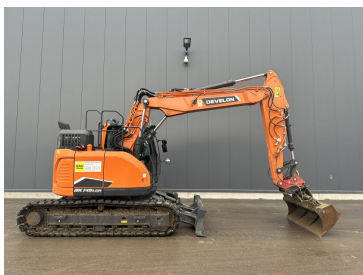

Baujahr 2022
Betriebsstunden 600
Zubehör ohne Schnellwechsler

Doosan DX 140 LCR-5

€105.000,00

zzgl. MwSt. ab Lager
€124.950,00 inkl. MwSt. ab Lager

Baujahr 2021
Betriebsstunden 1.500
Zubehör ohne Schnellwechsler