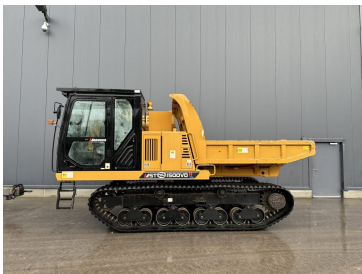

Morooka MST1500VDR Kettendumper

€139.000,00

zzgl. MwSt. ab Lager
€165.410,00 inkl. MwSt. ab Lager

Baujahr 2020
Betriebsstunden 1.200