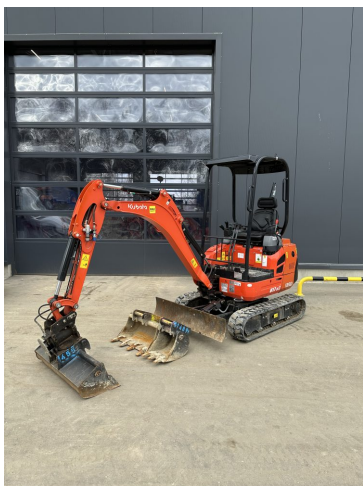

**Kubota Kurzheckbagger U
17-3 alpha HI Hybrid**

€38.000,00

zzgl. MwSt. ab Lager
€45.220,00 inkl. MwSt. ab Lager

Baujahr 2022
Betriebsstunden 220
Zubehör inkl. Powertilt