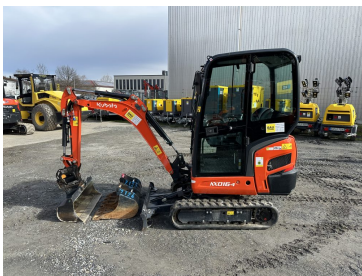

**Kubota Kompaktbagger KX
016-4 VK**

€24.900,00

zzgl. MwSt. ab Lager
€29.631,00 inkl. MwSt. ab Lager

Baujahr 2022
Betriebsstunden 400
Zubehör inkl. PTM