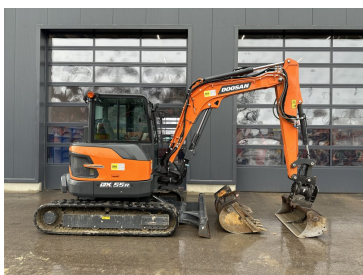

## Kubota Kompaktbagger KX 060-5 Powertilt

**€70.900,00**

zzgl. MwSt. ab Lager  
€84.371,00 inkl. MwSt. ab Lager

Baujahr	2023
Betriebsstunden	150
Zubehör	inkl. Powertilt