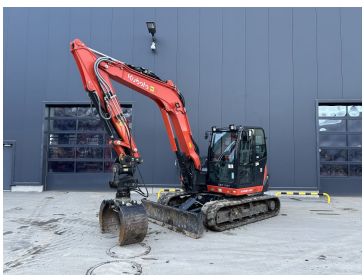

**Kubota Kompaktbagger KX
080-4 alpha 2**

€88.000,00

zzgl. MwSt. ab Lager
€104.720,00 inkl. MwSt. ab Lager

Baujahr 2023
Betriebsstunden 240
Zubehör inkl. Powertilt HS08