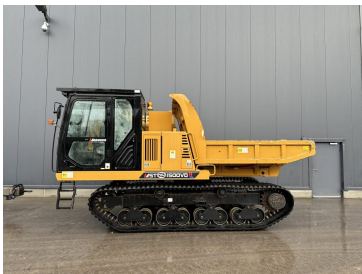

Baujahr 2020
Betriebsstunden 700

**Bergmann Rad-Dumper C
810 s**

€52.500,00

zzgl. MwSt. ab Lager
€62.475,00 inkl. MwSt. ab Lager

Baujahr 2020
Betriebsstunden 1.500

**Morooka MST1500VDR
Kettendumper**

€139.000,00