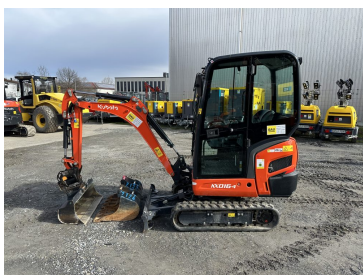

Baujahr 2023
Betriebsstunden 150
Zubehör inkl. Powertilt HS03

**Kubota Kompaktbagger KX
080-4 alpha 2 HOLP**

€84.000,00

zzgl. MwSt. ab Lager
€99.960,00 inkl. MwSt. ab Lager

Baujahr 2022
Betriebsstunden 700
Zubehör inkl. HOLP ROTOTOP