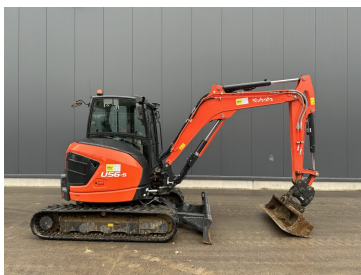

Baujahr 2023
Betriebsstunden 240
Zubehör inkl. Powertilt HS08

Kubota Kurzheckbagger U 36-4 GL

€41.900,00

zzgl. MwSt. ab Lager
€49.861,00 inkl. MwSt. ab Lager

Baujahr 2023
Betriebsstunden 400
Zubehör inkl. MS03 Schnellwechsler

Wacker Neuson Kompaktbagger 803 ROPS

€22.500,00

zzgl. MwSt. ab Lager
€26.775,00 inkl. MwSt. ab Lager

Baujahr 2021
Betriebsstunden 550
Zubehör inkl. Schnellwechsler MS01 /
Aggregat

Kubota Kurzheckbagger U 56-5 Powertilt

€67.800,00

zzgl. MwSt. ab Lager
€80.682,00 inkl. MwSt. ab Lager

Baujahr 2023
Betriebsstunden 450
Zubehör inkl. Powertilt HS03

**Kubota Kompaktbagger KX
060-5 Powertilt**

€70.900,00

zzgl. MwSt. ab Lager
€84.371,00 inkl. MwSt. ab Lager