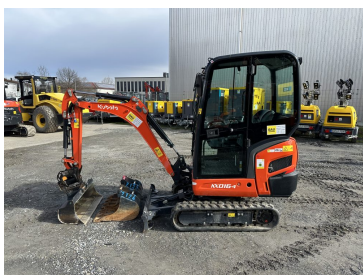

Kubota Kompaktbagger KX 016-4 VK

€24.900,00

zzgl. MwSt. ab Lager
€29.631,00 inkl. MwSt. ab Lager

Baujahr 2022
Betriebsstunden 400
Zubehör inkl. PTM