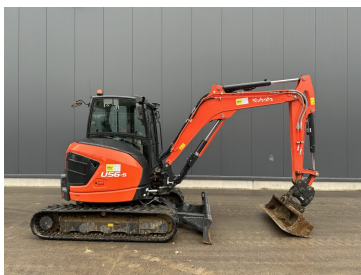

## Kubota Kurzheckbagger U 36-4 GL

**€41.900,00**

zzgl. MwSt. ab Lager  
€49.861,00 inkl. MwSt. ab Lager

**Baujahr** 2023  
**Betriebsstunden** 400  
**Zubehör** inkl. MS03 Schnellwechsler

## Wacker Neuson Kompaktbagger 803 ROPS

**€22.500,00**

zzgl. MwSt. ab Lager  
€26.775,00 inkl. MwSt. ab Lager

**Baujahr** 2021  
**Betriebsstunden** 550  
**Zubehör** inkl. Schnellwechsler MS01 /  
Aggregat

## Kubota Kurzheckbagger U 56-5 Powertilt

**€67.800,00**

zzgl. MwSt. ab Lager  
€80.682,00 inkl. MwSt. ab Lager

**Baujahr** 2023  
**Betriebsstunden** 450  
**Zubehör** inkl. Powertilt HS03

**Kubota Kompaktbagger KX  
060-5 Powertilt**