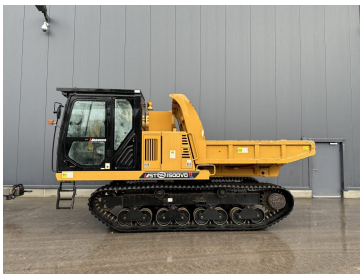

Baujahr 2020
Betriebsstunden 700

Bergmann Rad-Dumper C 810 s

€52.500,00

zzgl. MwSt. ab Lager
€62.475,00 inkl. MwSt. ab Lager

Baujahr	2020
Betriebsstunden	1.500

Morooka MST1500VDR Kettendumper

€139.000,00

zzgl. MwSt. ab Lager
€165.410,00 inkl. MwSt. ab Lager