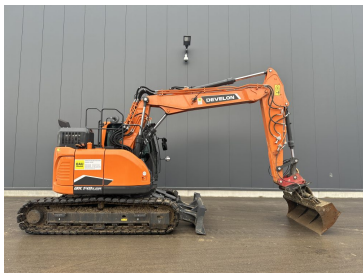

Baujahr 2022
Betriebsstunden 600
Zubehör ohne Schnellwechsler

Doosan DX 140 LCR-5

€105.000,00

zzgl. MwSt. ab Lager
 €124.950,00 inkl. MwSt. ab Lager

Baujahr 2021
Betriebsstunden 1.500
Zubehör ohne Schnellwechsler