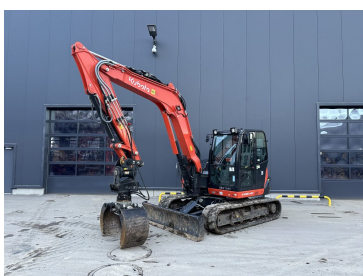

**Kubota Kompaktbagger KX
080-4 alpha 2**

€88.000,00

zzgl. MwSt. ab Lager
€104.720,00 inkl. MwSt. ab Lager

Baujahr 2023
Betriebsstunden 240
Zubehör inkl. Powertilt HS08