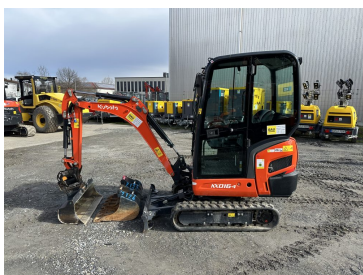

Kubota Kompaktbagger KX 027-4 GL HighSpec

€40.900,00

zzgl. MwSt. ab Lager
€48.671,00 inkl. MwSt. ab Lager

Baujahr 2023
Betriebsstunden 150
Zubehör inkl. Powertilt HS03

**Kubota Kompaktbagger KX
080-4 alpha 2 HOLP**

€84.000,00

zzgl. MwSt. ab Lager
€99.960,00 inkl. MwSt. ab Lager

Baujahr 2022
Betriebsstunden 700
Zubehör inkl. HOLP ROTOTOP

**Kubota Kompaktbagger KX
016-4 VK**

€24.900,00

zzgl. MwSt. ab Lager
€29.631,00 inkl. MwSt. ab Lager