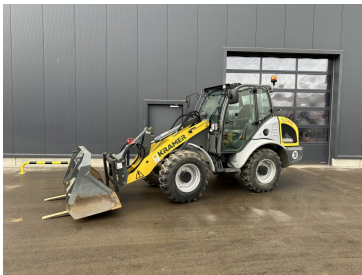

€39.900,00

zzgl. MwSt. ab Lager
€47.481,00 inkl. MwSt. ab Lager

Baujahr	2023
Betriebsstunden	250
Zubehör	inkl. Schaufel und Palettengabel

Kramer Radlader 5075 Stufe V

€53.700,00

zzgl. MwSt. ab Lager
€63.903,00 inkl. MwSt. ab Lager

Baujahr 2023
Betriebsstunden 200
Zubehör inkl. Schaufel und Palettengabel

Kramer Radlader 5085 Stufe V

€50.000,00

zzgl. MwSt. ab Lager
€59.500,00 inkl. MwSt. ab Lager

Baujahr 2022
Betriebsstunden 200
Zubehör inkl. Schaufel und Palettengabel