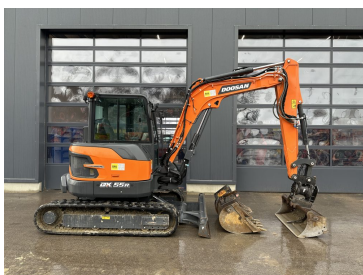

Baujahr 2023
Betriebsstunden 450
Zubehör inkl. Powertilt HS03

**Kubota Kompaktbagger KX
060-5 Powertilt**

€70.900,00

zzgl. MwSt. ab Lager
€84.371,00 inkl. MwSt. ab Lager

Baujahr 2023
Betriebsstunden 150
Zubehör inkl. Powertilt

**Doosan Kurzheckbagger DX
55R-7 Powertilt**

€56.000,00

zzgl. MwSt. ab Lager
€66.640,00 inkl. MwSt. ab Lager

Baujahr 2022
Betriebsstunden 300
Zubehör inkl. Powertilt

**Kubota Kompaktbagger KX
042-4a GLS2 Powertilt**