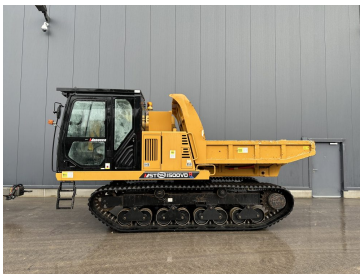

Baujahr 2020
Betriebsstunden 700

Bergmann Rad-Dumper C 810 s

€52.500,00

zzgl. MwSt. ab Lager
€62.475,00 inkl. MwSt. ab Lager

Baujahr 2020
Betriebsstunden 1.500

Morooka MST1500VDR Kettendumper

€139.000,00

zzgl. MwSt. ab Lager
€165.410,00 inkl. MwSt. ab Lager