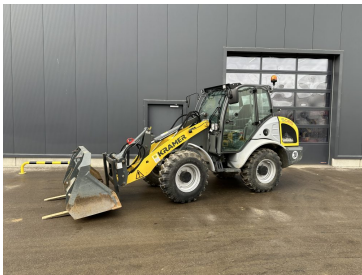

Kramer Radlader 5085 Stufe V

€50.000,00

zzgl. MwSt. ab Lager
€59.500,00 inkl. MwSt. ab Lager

Baujahr 2022
Betriebsstunden 200
Zubehör inkl. Schaufel und Palettengabel