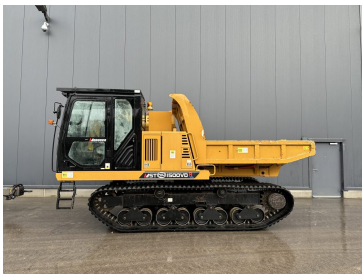

**Baujahr** 2020  
**Betriebsstunden** 1.500

**Morooka MST1500VDR  
Kettendumper**

**€139.000,00**

zzgl. MwSt. ab Lager  
€165.410,00 inkl. MwSt. ab Lager

**Baujahr** 2020  
**Betriebsstunden** 1.200

**Bergmann Dumper C 804 e**