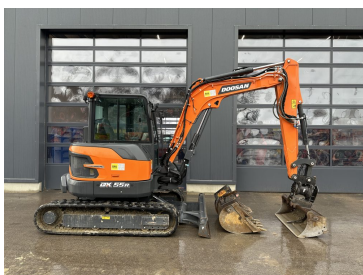

**Doosan Kurzheckbagger DX
55R-7 Powertilt**

€56.000,00

zzgl. MwSt. ab Lager
€66.640,00 inkl. MwSt. ab Lager

Baujahr 2022
Betriebsstunden 300
Zubehör inkl. Powertilt