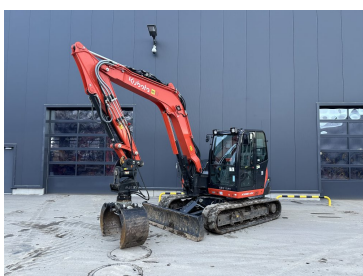

Kubota Kompaktbagger KX 080-4 alpha 2

€88.000,00

zzgl. MwSt. ab Lager
€104.720,00 inkl. MwSt. ab Lager

Baujahr 2023
Betriebsstunden 240
Zubehör inkl. Powertilt HS08