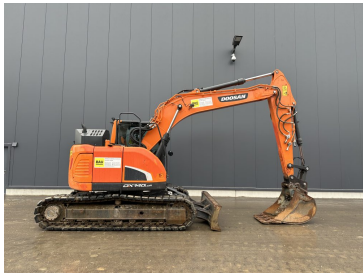

Doosan DX 140 LCR-5

€105.000,00

zzgl. MwSt. ab Lager
€124.950,00 inkl. MwSt. ab Lager

Baujahr 2021
Betriebsstunden 1.500
Zubehör ohne Schnellwechsler