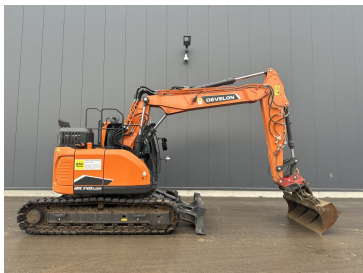

DEVELON DX 140 LCR/V-7 Verstellausleger

€139.900,00

zzgl. MwSt. ab Lager
€166.481,00 inkl. MwSt. ab Lager

Baujahr 2023
Betriebsstunden 200
Zubehör ohne Schnellwechsler