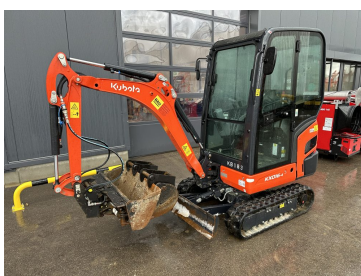

zzgl. MwSt. ab Lager
€78.540,00 inkl. MwSt. ab Lager

Baujahr 2023
Betriebsstunden 150
Zubehör inkl. Powertilt HS03

**Kubota Kompaktbagger KX
042-4 GLS2**

€45.000,00

zzgl. MwSt. ab Lager
€53.550,00 inkl. MwSt. ab Lager

Baujahr 2022
Betriebsstunden 700
Zubehör inkl. Schnellwechsler MS03

Kubota Kurzheckbagger U 17-3 alpha HI Hybrid

€38.000,00

zzgl. MwSt. ab Lager
€45.220,00 inkl. MwSt. ab Lager

Baujahr	2022
Betriebsstunden	220
Zubehör	inkl. Powertilt

DEVELON Kompaktbagger DX 63-3

€57.900,00

zzgl. MwSt. ab Lager
€68.901,00 inkl. MwSt. ab Lager

Baujahr	2023
Betriebsstunden	250
Zubehör	inkl PT

Kubota KX 016-4 VK MS01

€21.900,00

zzgl. MwSt. ab Lager
€26.061,00 inkl. MwSt. ab Lager

Baujahr	2023
Betriebsstunden	250
Zubehör	inkl. MS01

Kubota Kompaktbagger KX 027-4 GL HighSpec

€40.900,00

zzgl. MwSt. ab Lager
€48.671,00 inkl. MwSt. ab Lager

Baujahr 2023
Betriebsstunden 150
Zubehör inkl. Powertilt HS03