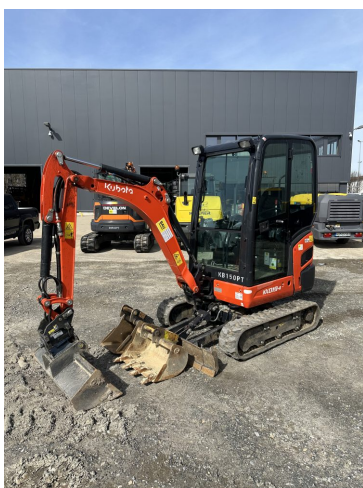

Kubota Kompaktbagger KX 019-4 VK Short Arm

€29.000,00

zzgl. MwSt. ab Lager
€34.510,00 inkl. MwSt. ab Lager

Baujahr	2023
Betriebsstunden	400
Zubehör	inkl. PT MS01