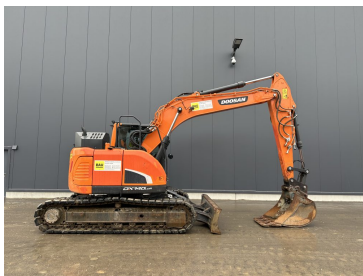

Doosan DX 140 LCR-5

€105.000,00

zzgl. MwSt. ab Lager
€124.950,00 inkl. MwSt. ab Lager

Baujahr 2021
Betriebsstunden 1.500
Zubehör ohne Schnellwechsler