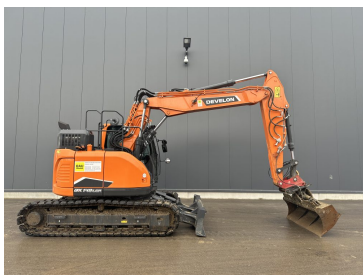

DEVELON DX 140 LCR/V-7 Verstellausleger

€139.900,00

zzgl. MwSt. ab Lager
€166.481,00 inkl. MwSt. ab Lager

Baujahr 2023
Betriebsstunden 200
Zubehör ohne Schnellwechsler