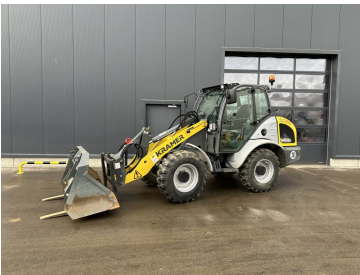

**Kramer Radlader 5085
Stufe V**

€50.000,00

zzgl. MwSt. ab Lager
€59.500,00 inkl. MwSt. ab Lager

Baujahr 2022
Betriebsstunden 200
Zubehör inkl. Schaufel und Palettengabel