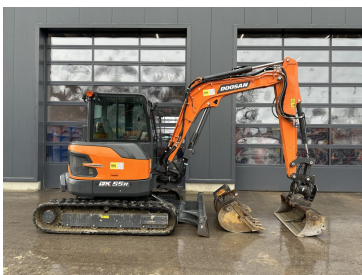

Doosan Kurzheckbagger DX 55R-7 Powertilt

€56.000,00

zzgl. MwSt. ab Lager
€66.640,00 inkl. MwSt. ab Lager

Baujahr 2022
Betriebsstunden 300
Zubehör inkl. Powertilt