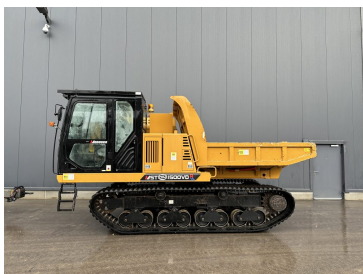

Baujahr 2020
 Betriebsstunden 700

Bergmann Rad-Dumper C 810 s

€52.500,00

zzgl. MwSt. ab Lager
€62.475,00 inkl. MwSt. ab Lager

Baujahr 2020
Betriebsstunden 1.500

Morooka MST1500VDR Kettendumper

€139.000,00

zzgl. MwSt. ab Lager
€165.410,00 inkl. MwSt. ab Lager