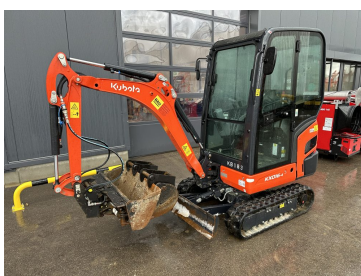

zzgl. MwSt. ab Lager
€78.540,00 inkl. MwSt. ab Lager

Baujahr 2023
Betriebsstunden 150
Zubehör inkl. Powertilt HS03

**Kubota Kompaktbagger KX
042-4 GLS2**

€45.000,00

zzgl. MwSt. ab Lager
€53.550,00 inkl. MwSt. ab Lager

Baujahr 2022
Betriebsstunden 700
Zubehör inkl. Schnellwechsler MS03

**Kubota Kurzheckbagger U
17-3 alpha HI Hybrid**

€38.000,00

zzgl. MwSt. ab Lager
€45.220,00 inkl. MwSt. ab Lager

Baujahr	2022
Betriebsstunden	220
Zubehör	inkl. Powertilt

**DEVELON Kompaktbagger
DX 63-3**

€57.900,00

zzgl. MwSt. ab Lager
€68.901,00 inkl. MwSt. ab Lager

Baujahr	2023
Betriebsstunden	250
Zubehör	inkl PT

Kubota KX 016-4 VK MS01

€21.900,00

zzgl. MwSt. ab Lager
€26.061,00 inkl. MwSt. ab Lager

Baujahr	2023
Betriebsstunden	250
Zubehör	inkl. MS01

Kubota Kompaktbagger KX 027-4 GL HighSpec

€40.900,00

zzgl. MwSt. ab Lager
€48.671,00 inkl. MwSt. ab Lager

Baujahr 2023
Betriebsstunden 150
Zubehör inkl. Powertilt HS03