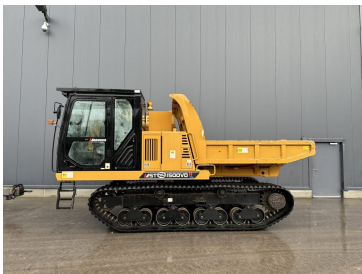

Baujahr 2020
Betriebsstunden 700

Bergmann Rad-Dumper C 810 s

€52.500,00

zzgl. MwSt. ab Lager
€62.475,00 inkl. MwSt. ab Lager

Baujahr 2020
Betriebsstunden 1.500

Morooka MST1500VDR Kettendumper

€139.000,00

zzgl. MwSt. ab Lager
€165.410,00 inkl. MwSt. ab Lager