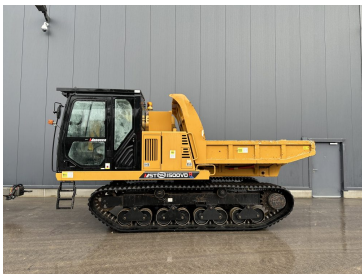

Baujahr 2020
 Betriebsstunden 700

Bergmann Rad-Dumper C 810 s

€52.500,00

zzgl. MwSt. ab Lager
€62.475,00 inkl. MwSt. ab Lager

Baujahr 2020
Betriebsstunden 1.500

Morooka MST1500VDR Kettendumper

€139.000,00

zzgl. MwSt. ab Lager
€165.410,00 inkl. MwSt. ab Lager