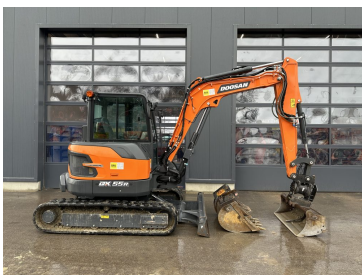

Baujahr 2023
Betriebsstunden 450
Zubehör inkl. Powertilt HS03

Kubota Kompaktbagger KX 060-5 Powertilt

€70.900,00

zzgl. MwSt. ab Lager
€84.371,00 inkl. MwSt. ab Lager

Baujahr 2023
Betriebsstunden 150
Zubehör inkl. Powertilt

Doosan Kurzheckbagger DX 55R-7 Powertilt

€56.000,00

zzgl. MwSt. ab Lager
€66.640,00 inkl. MwSt. ab Lager

Baujahr 2022
Betriebsstunden 300
Zubehör inkl. Powertilt

Kubota Kompaktbagger KX 042-4a GLS2 Powertilt