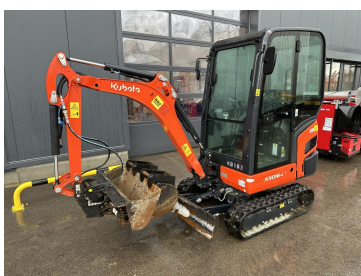

Kubota KX 016-4 VK MS01

€21.900,00

zzgl. MwSt. ab Lager
€26.061,00 inkl. MwSt. ab Lager

Baujahr 2023
Betriebsstunden 250
Zubehör inkl. MS01