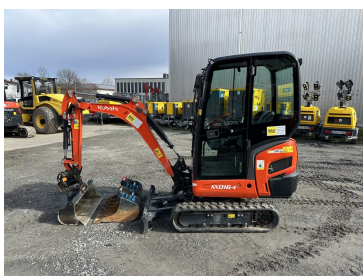

**Kubota Kurzheckbagger U
17-3 alpha HI Hybrid**

€38.000,00

zzgl. MwSt. ab Lager
€45.220,00 inkl. MwSt. ab Lager

Baujahr 2022
Betriebsstunden 220
Zubehör inkl. Powertilt

**DEVELON Kompaktbagger
DX 63-3**

€57.900,00

Kubota Kompaktbagger KX 027-4 GL HighSpec

€40.900,00

zzgl. MwSt. ab Lager
€48.671,00 inkl. MwSt. ab Lager

Baujahr 2023
Betriebsstunden 150
Zubehör inkl. Powertilt HS03

Kubota Kompaktbagger KX 080-4 alpha 2 HOLF

€84.000,00

zzgl. MwSt. ab Lager
€99.960,00 inkl. MwSt. ab Lager

Baujahr 2022
Betriebsstunden 700
Zubehör inkl. HOLF ROTOTOP

Kubota Kompaktbagger KX 016-4 VK

€24.900,00

zzgl. MwSt. ab Lager
€29.631,00 inkl. MwSt. ab Lager